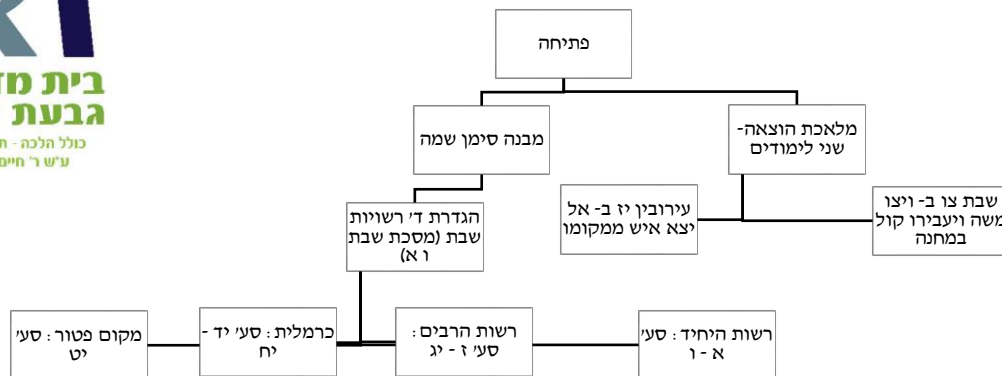

דף מלווה לשיעור סיכום ס"י שמה סעי' א - יג

תשעה מקרים או דוגמאות שהובאו בסימן שלנו בשו"ע ובאחרונים לרשות היחיד : כותל שגובה עשרה טפחים ורחב ארבעה, חריץ עמוק עשרה ורחב ארבעה, תל, כותלי רשות היחיד, חורי רשות היחיד, אויר, כלי, טרסקל ועמוד שבראשו יש רוחב ארבעה טפחים אך בבסיסו אין.

ארבע דוגמאות לרשות הרבים : מבוי רחב 16 אמות שנהיה צר באמצעו. עמוד ברשות הרבים שמשמש בו הרבים. גומא. חורי רשות הרבים..